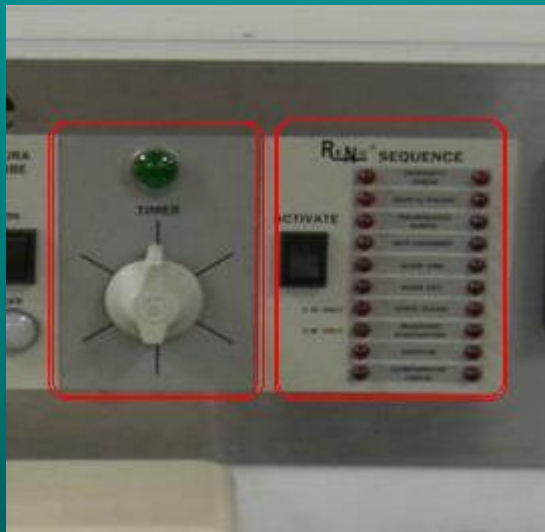

- 定時器可準確控制各項保養之時間
- 保養排程控制為自動化之保養流程順序，避免保養過程中遺忘步驟

助聽器測電器

- 可量測助聽器的使用電壓值
- 用以判別助聽器是否異常
- 亦操作於維修檢測之用

頌恩助聽器公司

04-22215393

C D 播放器

- 播放 C D 讓使用者聆聽助聽器保養後之效果
- 能選擇以大喇叭放出聲音或是線路輸出至 FM 設備或外部音源輸入
- 線路輸出可選擇左、右耳

頌恩助聽器公司