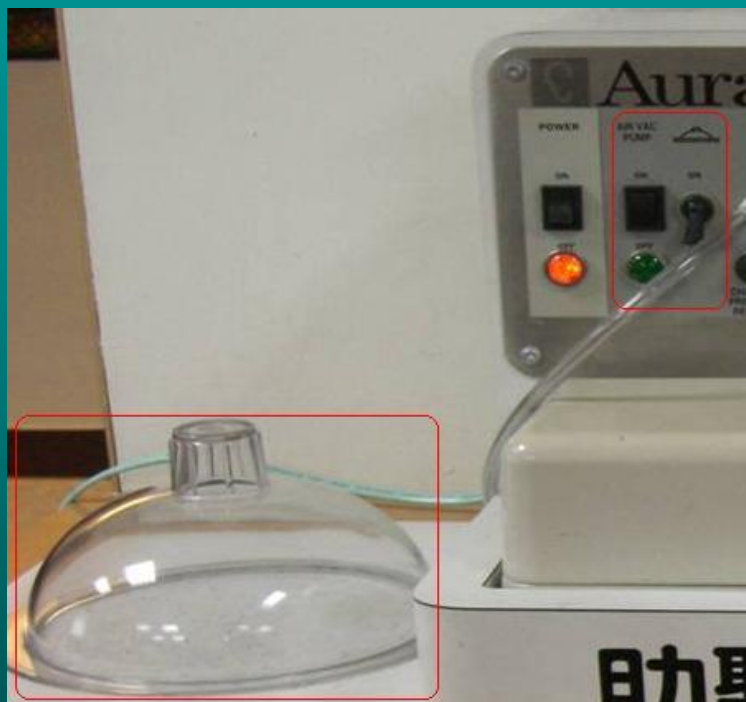

多功能助聽器保養機

頌恩助聽器公司

04-22215393

真空抽、吹風清潔器

- 可將助聽器喇叭管中的耳垢吸出
- 可切換成吹風，清潔耳管中的水氣

頌恩助聽器公司

04-22215393

真空除濕